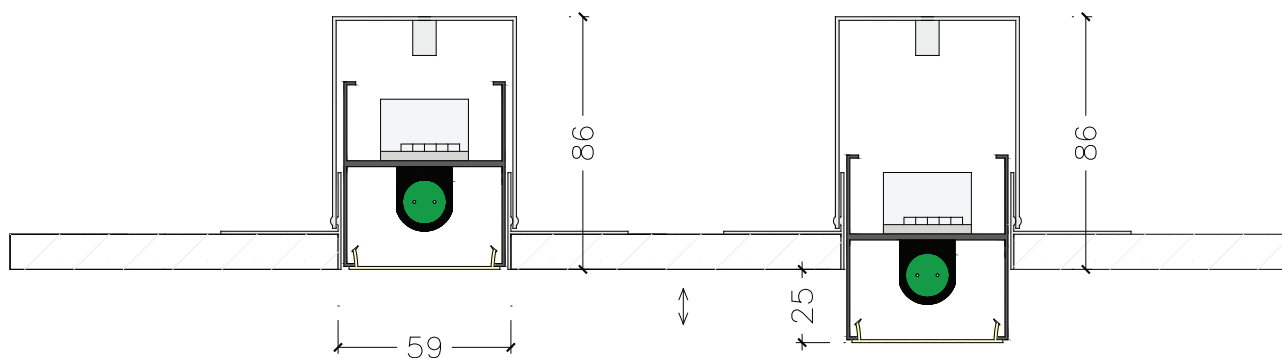

## ATLAS T5 DATASHEET 1X

Γραμμικό χωνευτό φωτιστικό χωρίς frame μόνο προφίλ.

- Δυνατότητα κατασκευής σε οποιοδήποτε μήκος.
- Αξεσουάρ Γωνίας 45°.
- Με παραβολικό ανακλαστήρα ή πρισματικό ματ κάλυμμα.
- Δυνατότητα εφαρμογής λαμπτήρα Seamless Osram.
- Δυνατότητα εφαρμογής ενός λαμπτήρα παράλληλα, High Efficiency ή High Output.

### Διαστάσεις Κοπής

59 mm X 590mm

59 mm X 890mm

59 mm X 1190mm

59 mm X 1490mm

59 mm X 1780mm

59 mm X 2380mm

59 mm X 3580mm

59 mm X 4780mm